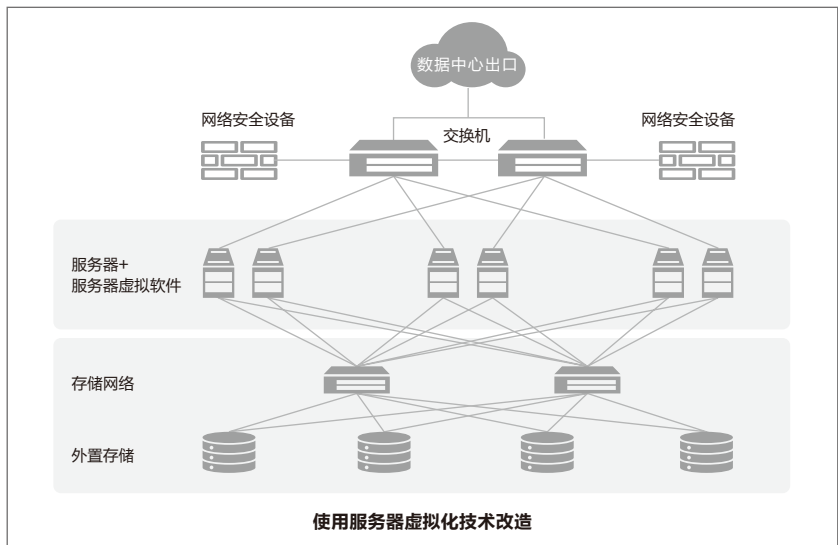

基于超融合架构的 数据中心改造解决方案

Sangfor Hyper-Converged Infrastructure Solution

数据中心改造需求分析

资源利用率低，实现整合

利用服务器虚拟化技术解决空间限制、电力能耗、IT资源扩展困难、服务器多管理复杂等问题。