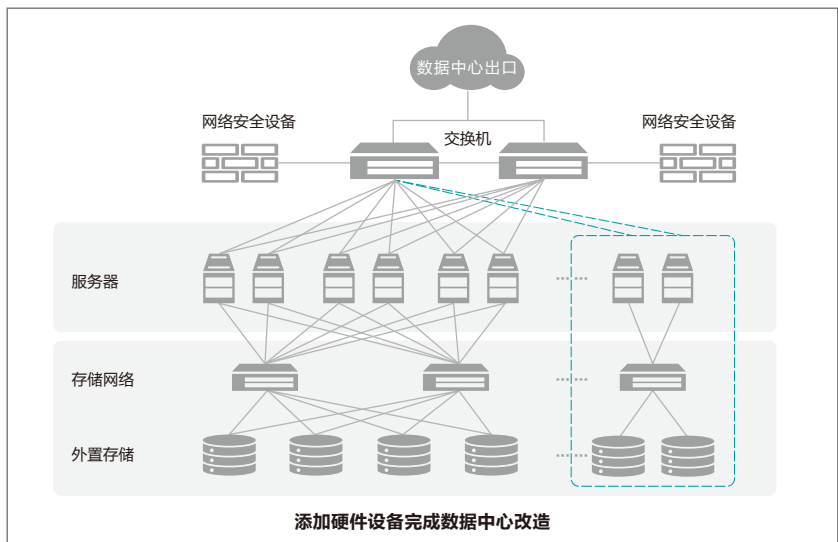

资源面临瓶颈，需要扩容

采购大量的硬件服务器、网络及安全硬件设备、存储设备等来解决数据中心平台容量和性能不足问题。