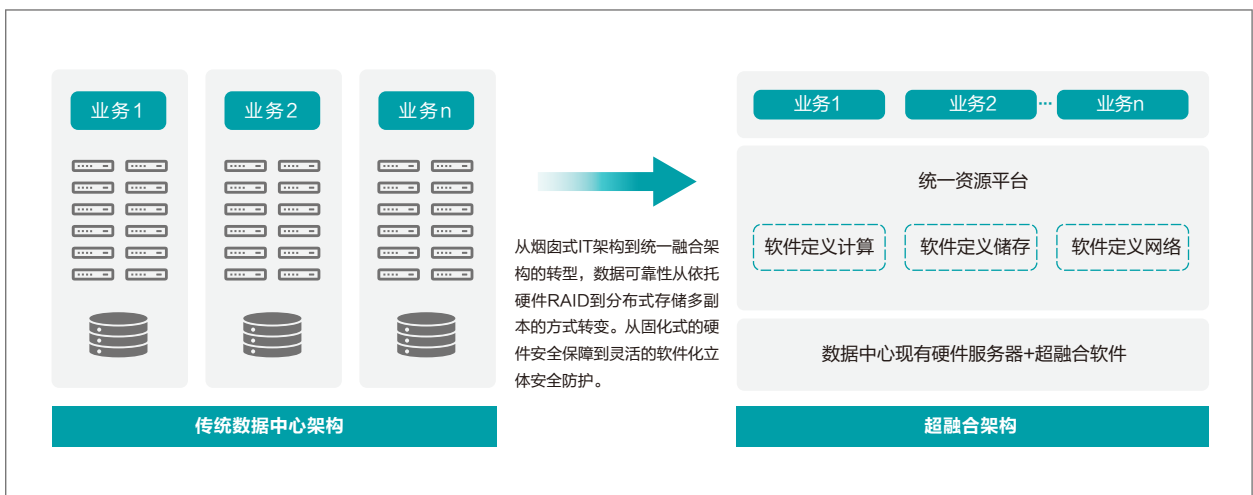

► 改造的实现效果

方案效果及价值优势分析

40%

IT最大
投资保护

充分利旧现有硬件服务器，安全和优化设备纯软件化，极大减少数据中心改造的硬件采购数量，可降低40%的硬件投入成本。

60%

提升管理
和运维效率

专业的迁移工具和鼠标拖拽式的拓扑搭建，使得业务中断时间减少50%；集中化的管理和可视化的故障检测，可节省60%运维工作量。

一个
云管理
组件

适应云化
及新技术演进

基于超融合软件定义的架构，同时只需要部署一个云管理组件，无需架构的变更，就可轻松打造一个全云化的数据中心。